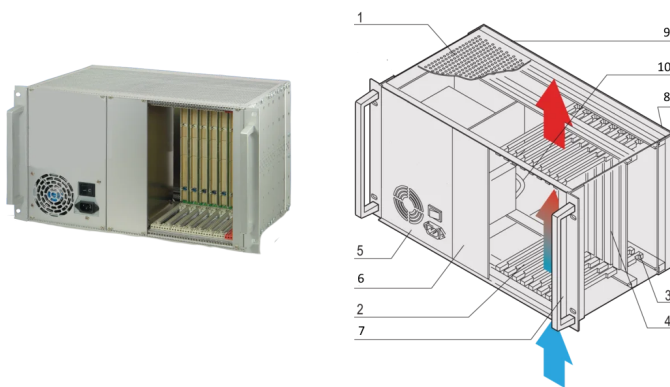

Système CPCI avec alimentation ATX, 6 U, 8 slots

RÉFÉRENCE CATALOGUE

24579-030

Système CompactPCI 6 U, sans ventilateur, avec intégration verticale des cartes, pour huit cartes 6 U et huit cartes RTM. Avec alimentation électrique ATX intégrée.

CERTIFICATIONS

FONCTIONS

Conforme aux normes IEC 60297-3-101, -102, -103; IEEE 1101.1, 1101,10/11 ; carte fond de panier conforme à PICMG 2.0 rév. 3.0

Système pour intégration verticale des cartes. Format de carte avant : 6 U, profondeur 160 mm; Rear I/O : 6 U, profondeur 80 mm

Carte fond de panier 8 slots, 6 U, 64 bits, emplacement système à droite, Possibilité d'utiliser un module CPU de largeur 8 F

Dissipation thermique par convection, flux d'air vertical (de bas en haut)

Alimentation ATX, 300 W

Emplacement pour monter un lecteur DVD 5"1/4