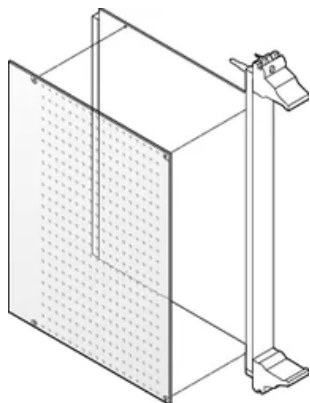

Largeur (W): 100mm

Compatible avec: Faces avant

Net Weight: 0.013kg

INFORMATIONS PRODUIT COMPLÉMENTAIRES

Des attaches de fixation sont nécessaires pour fixer les couvercles perforés ; veuillez les commander séparément.

DIAGRAMMES

AVERTISSEMENT

Les produits nVent doivent être installés et utilisés uniquement comme indiqué dans les feuilles d'instructions et les documents de formation de nVent. Les feuilles d'instructions sont disponibles sur www.nvent.com et auprès de votre représentant du service client nVent. Une installation incorrecte, une mauvaise utilisation, une mauvaise application ou tout autre défaut de respect total des instructions et des avertissements de nVent peut entraîner une défaillance du produit, des dommages matériels, des blessures corporelles graves et la mort et/ou annuler votre garantie.

North America

All locations
+1.763.422.2661
Chat with us:
nvent.com/schroff

Europe

Straubenhardt, Germany
+49.7082.794.0
Betschdorf, France
+33.3.88.90.64.90
Warsaw, Poland
+48.22.209.98.35
Assago, Italy
+39.02.932.7141
Chat with us:
nvent.com/schroff

Asia

Shanghai, China
+86.21.2412.6943
Qingdao, China
+86.532.8771.6101
Singapore
+65.6768.5800
Shin-Yokohama, Japan
+81.45.476.0271
Chat with us:
nvent.com/schroff

Middle East & India

Dubai, United Arab
Emirates
+971.4.378.1700
Bangalore, India
+91.80.6715.2001
Istanbul, Turkey
+90.216.250.7374
Chat with us:
nvent.com/schroff

Notre gamme complète de marques:

CADDY ERICO HOFFMAN ILSCO SCHROFF TRACHTE