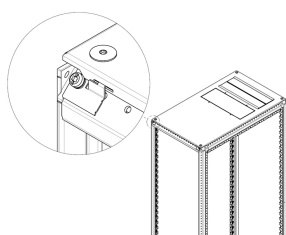

Dispositif de maintien du toit Varistar CP

RÉFÉRENCE CATALOGUE

24630-027

Le dispositif de maintien interne est facilement fixé sans perçage et permet de retirer la plaque supérieure seulement de l'intérieur. Le dispositif de maintien est uniquement pour les applications IP 20.