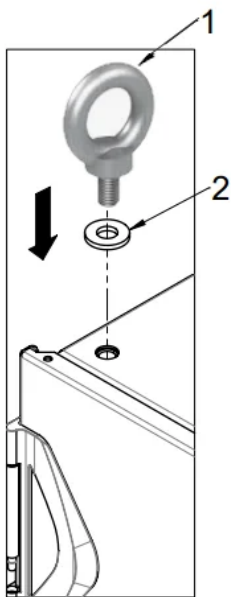

Varistar CP, Kit d'anneaux de levage pour toit plat

RÉFÉRENCE CATALOGUE

21630-030

Anneaux de levage vissés pour soulever et placer la baie sans l'endommager.

FONCTIONS

Filetage M12

Capacité d'application et de charge statique conforme à la norme DIN 582

ATTRIBUTS DU PRODUIT

Quantité par colis: 4

Famille de produits: Varistar CP

Type de produit: Boulon à œil

Compatible avec: Baie; Varistar CP

Net Weight: 0.708kg

INFORMATIONS PRODUIT COMPLÉMENTAIRES

Utilisable uniquement avec un toit surélevé. Application et charge selon DIN 582.