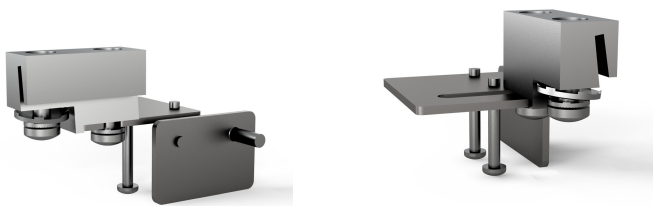

Support d'interrupteur de porte Varistar CP

RÉFÉRENCE CATALOGUE

24630-106

Le contacteur de porte permet de piloter les lumières et les unités de refroidissement. L'équerre est un accessoire de montage avec lequel l'interrupteur de porte peut être fixé au cadre.

FONCTIONS

L'équerre permet le montage de l'interrupteur de porte sur le cadre

ATTRIBUTS DU PRODUIT

Famille de produits: Varistar CP

Quantité par colis: 1

Matériau: Acier inoxydable

Type de produit: Support

Type: Support d'interrupteur de porte