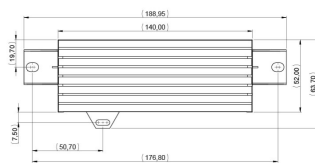

Passerelle pour verrouillage électronique de porte

RÉFÉRENCE CATALOGUE

24630-194

Passerelle pour les systèmes de verrouillage électronique permettant de surveiller l'accès et le fonctionnement par SNMP via la suite logicielle Administration Suite.

FONCTIONS

Connexion au réseau Ethernet

ATTRIBUTS DU PRODUIT

Type de produit: Passerelle

Famille de produits: Varistar CP

Type: Passerelle Ethernet

Compatible avec: Serrure électronique MLR; Varistar CP

Net Weight: 0.182kg

Quantité par colis: 1

AVERTISSEMENT

Les produits nVent doivent être installés et utilisés uniquement comme indiqué dans les feuilles d'instructions et les documents de formation de nVent. Les feuilles d'instructions sont disponibles sur www.nvent.com et auprès de votre représentant du service client nVent. Une installation incorrecte, une mauvaise utilisation, une mauvaise application ou tout autre défaut de respect total des instructions et des avertissements de nVent peut entraîner une défaillance du produit, des dommages matériels, des blessures corporelles graves et la mort et/ou annuler votre garantie.