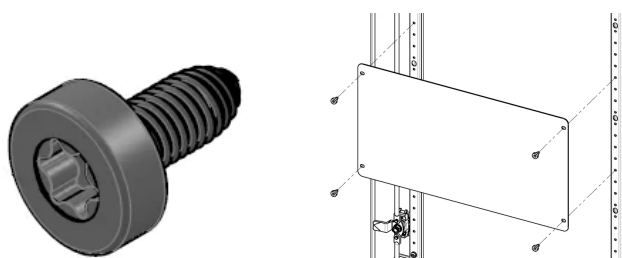

Kit pour montage sur le profilé de renfort de la porte

RÉFÉRENCE CATALOGUE

24630-277

Pour le montage variable de plaques frontales ou de câbles sur les profilés de renfort des portes de Varistar CP amoire

FONCTIONS

Pour le montage variable de plaques frontales ou de câbles sur les profilés de renfort des portes

ATTRIBUTS DU PRODUIT

Type de produit: Vis

Matériau: Acier au carbone

Finition: Zingué

Quantité par colis: 50