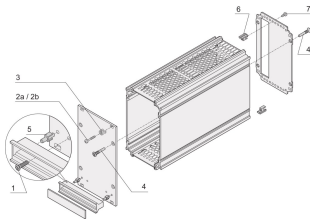

Kit de montage pour 5 modules enfichables

RÉFÉRENCE CATALOGUE

24812-100

Kit de montage permettant d'assembler 5 modules enfichables, composés chacun d'une face avant, d'une face arrière, d'une face latérale, de capot et d'une poignée

FONCTIONS

Kit de montage permettant d'assembler 5 modules enfichables, composés chacun d'une face avant, d'une face arrière, d'une face latérale, d'un capot supérieur et d'une poignée

Le jeu de montage se compose des numéros de position de l'image 1, 2b, 3, 4 et 5

ATTRIBUTS DU PRODUIT

Type de produit: Kit de montage

Type: Kit de montage

Compatible avec: Cassette

Quantité par colis: 5

Net Weight: 0.06kg

INFORMATIONS PRODUIT COMPLÉMENTAIRES

Les 5 pièces de ce kit de montage peuvent être commandées séparément pour une quantité de 100. Articles 24560-179, 21101-101, 21100-464, 24812-501 et 21101-239