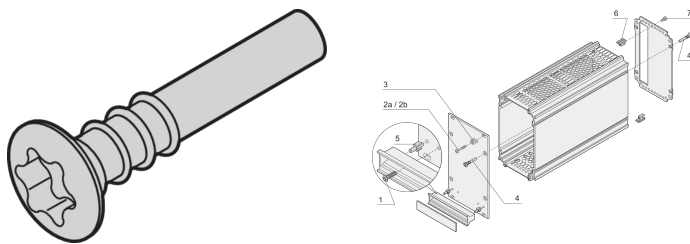

# Vis à tête fraisée, Torx, M3 x 20 mm, 100 pièces

## RÉFÉRENCE CATALOGUE

24812-501

Vis à tête cylindrique.

## FONCTIONS

Vis pour assembler les capots supérieur et inférieur au corps de la CassettePRO

## ATTRIBUTS DU PRODUIT

Longueur: 20mm

Matériau: Acier

Finition: Nickelé

Quantité par colis: 100

Taille du filetage: M3

Famille de produits: EuropacPRO; RatiopacPRO; RatiopacPRO Air; CompacPRO; PropacPRO; MultipacPRO