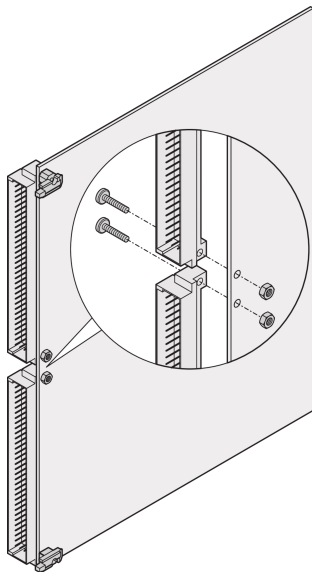

# Fixation de connecteur sur circuits imprimés pour modules enfichables de type cadre, Centre

## RÉFÉRENCE CATALOGUE

**24812-600**

Kit de montage de connecteurs sur circuits imprimés, pour le montage des connecteurs DIN au centre des circuits imprimés 6 U.

## FONCTIONS

Kit de montage des connecteurs sur circuits imprimés, pour le montage des connecteurs DIN au centre des circuits imprimés 6 U