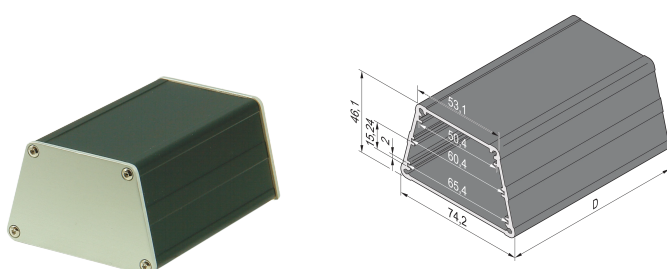

Coffret de forme trapézoïdale Minipac, version de table

RÉFÉRENCE CATALOGUE

24814-008

Le coffret trapézoïdal en profilé aluminium permet d'intégrer 3 circuits imprimés non standard. Les circuits imprimés seront insérés dans les rainures du tube en profilé aluminium. Les deux extrémités sont fermées à l'aide de capots de 2,5 mm d'épaisseur.

CERTIFICATIONS

FONCTIONS

Version de table

Carte d'épaisseur 1,6 mm, pas de 15,24 mm (3 F)

Longueur D = 100 mm, largeur du côté le plus long 74,2 mm, largeur du côté le plus court 54,5 mm, hauteur 46,1 mm

Peut contenir 3 circuits imprimés non standardisés (hauteur 50, 60 et 65 mm, profondeur 100 mm)

ATTRIBUTS DU PRODUIT

Type de produit: Coffret à petit facteur de forme

Famille de produits: Minipac

Type: Sur table

Hauteur: 75.6mm

Largeur: 47.5mm

Profondeur: 100.5mm

Matériau: Aluminium

Couleur: Noir

Finition: Anodisé

Indice de protection: IP40

Refroidissement: Sans perforations

Forme: Trapèze

Quantité par colis: 1

Longueur: 100.5mm

Net Weight: 0.24kg