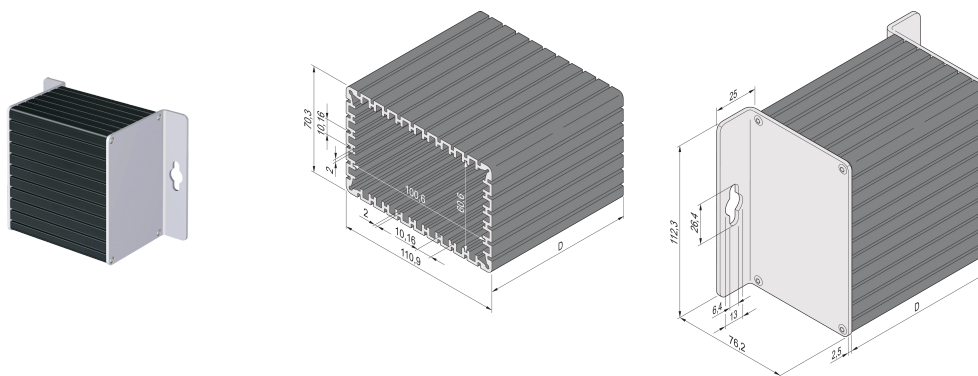

Coffret rectangulaire Minipac, montage mural

RÉFÉRENCE CATALOGUE

24814-025

Le coffret rectangulaire à profilé aluminium permet à un utilisateur d'insérer 4 circuits imprimés standard (hauteur 100 mm x profondeur 160 mm). Les circuits imprimés seront insérés dans les rainures du tube en profilé aluminium. Les extrémités sont fermées à l'aide de capots en L de 2,5 mm d'épaisseur pour un montage mural.

CERTIFICATIONS

FONCTIONS

Contient 4 circuits imprimés standardisés (hauteur 100 mm, depth 160 mm) or rotated by 90° to accomodate 8 non-standardized PCBs (height 60 mm, profondeur 160 mm)

Carte d'épaisseur 1,6 mm, pas de 10,16 mm (2 F)

Longueur D = 160 mm, côté long 110,9 mm, côté court 70,3 mm

Montage mural

ATTRIBUTS DU PRODUIT

Type de produit: Coffret à petit facteur de forme

Famille de produits: Minipac

Type: Montage mural

Hauteur: 112.3mm

Largeur: 76.2mm

Profondeur: 160.5mm

Matériau: Aluminium

Finition: Anodisé

Indice de protection: IP40

Refroidissement: Sans perforations

Forme: Rectangulaire

Quantité par colis: 1