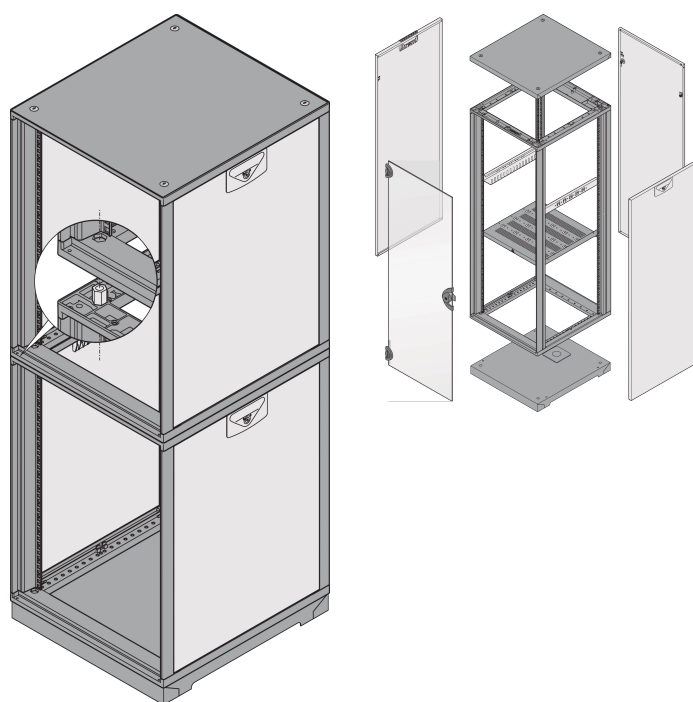

Kit d'empilage Novastar

RÉFÉRENCE CATALOGUE

27230-112

Cadres Novastar juxtaposables ou empilables pour étendre la modularité et la flexibilité d'intégration.

CERTIFICATIONS

FONCTIONS

Assemblage sécurisé de deux armoires l'une au-dessus de l'autre

ATTRIBUTS DU PRODUIT

Type de produit: Kit matériel

Famille de produits: Novastar

Matériau: Acier

Quantité par colis: 1

Finition: Zingué

Net Weight: 0.31kg

AVERTISSEMENT