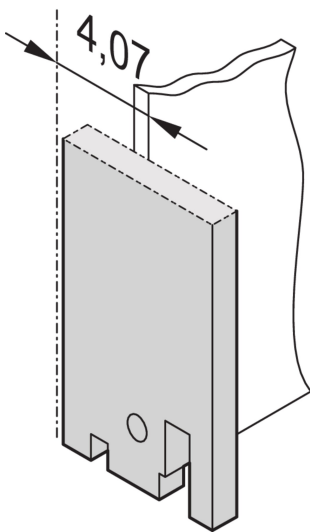

Face avant 19", surface pleine, 3 U, 7 F, 2,5 mm, Al, RAL 7035

RÉFÉRENCE CATALOGUE

30118-329

Face avant sans ou avec D-SUB, type ST 3 ou découpe FDDI.

CERTIFICATIONS

FONCTIONS

Face avant 19" sans découpe

ATTRIBUTS DU PRODUIT

Hauteur du rack: 3U

Largeur du rack: 7HP

Type accessoire: Face avant

Quantité par colis: 1

Finition avant: Peint

Face d'appui: Conducteur

Code couleur: RAL 7035

Profondeur: 2.5mm

Finition: Revêtement poudré

Hauteur: 128.4mm

Matériau: Aluminium

Type de produit: Face avant

Largeur: 35.22mm

Net Weight: 0.03kg

AVERTISSEMENT

Les produits nVent doivent être installés et utilisés uniquement comme indiqué dans les feuilles d'instructions et les documents de formation de nVent. Les feuilles d'instructions sont disponibles sur www.nvent.com et auprès de votre représentant du service client nVent. Une installation incorrecte, une mauvaise utilisation, une mauvaise application ou tout autre défaut de respect total des instructions et des avertissements de nVent peut entraîner une défaillance du produit, des dommages matériels, des blessures corporelles graves et la mort et/ou annuler votre garantie.