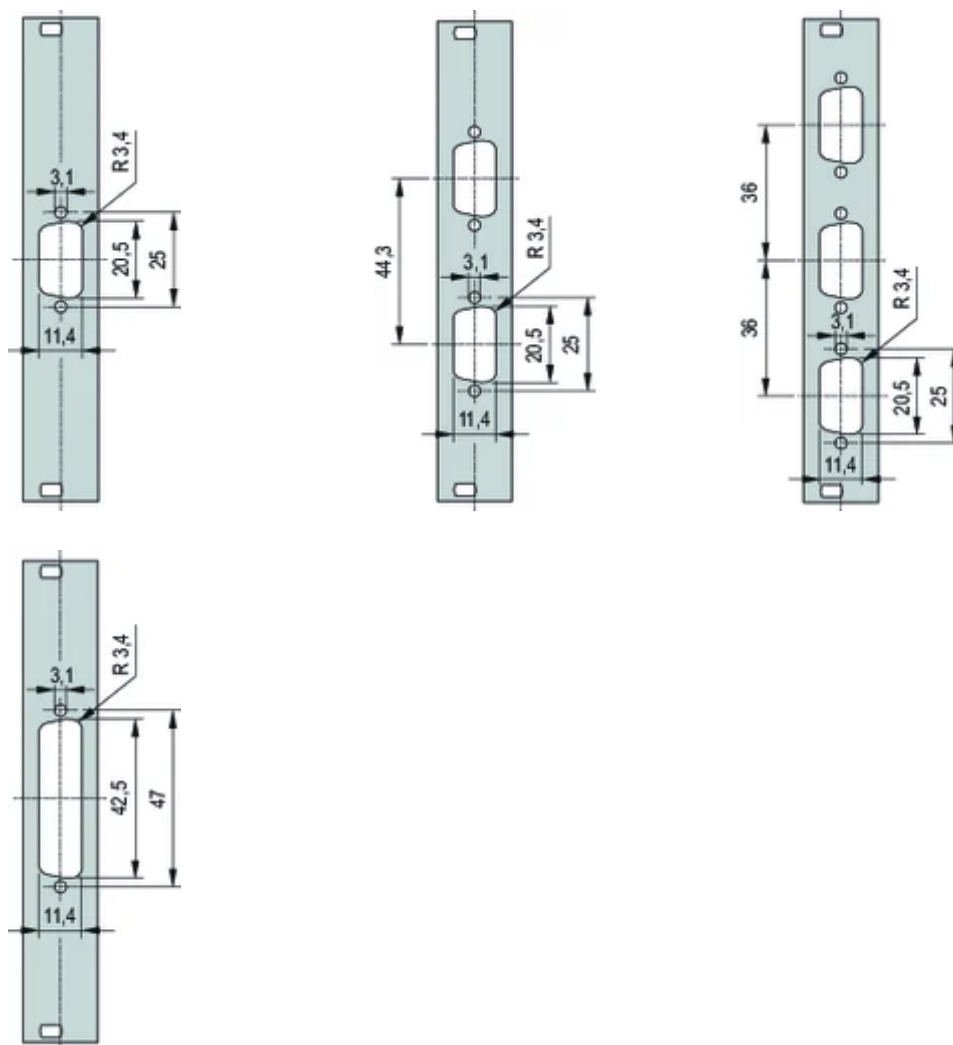

AVERTISSEMENT

Les produits nVent doivent être installés et utilisés uniquement comme indiqué dans les feuilles d'instructions et les documents de formation de nVent. Les feuilles d'instructions sont disponibles sur www.nvent.com et auprès de votre représentant du service client nVent. Une installation incorrecte, une mauvaise utilisation, une mauvaise application ou tout autre défaut de respect total des instructions et des avertissements de nVent peut entraîner une défaillance du produit, des dommages matériels, des blessures corporelles graves et la mort et/ou annuler votre garantie.