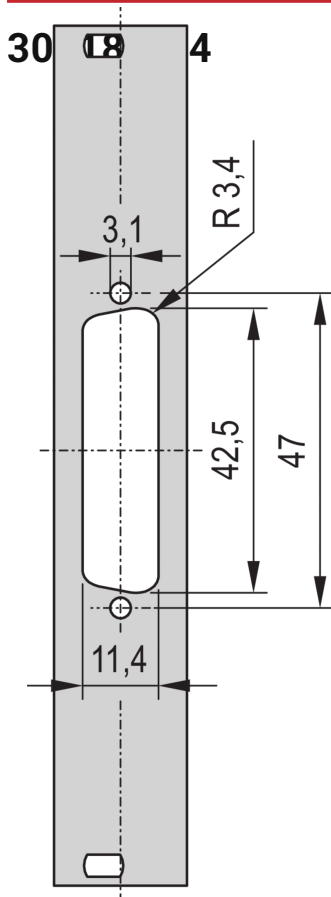

# Face avant 19" avec découpe Sub-D 1 x 25-pin, 3 U, 4 F, 2,5 mm, Aluminium, RAL 7035

## RÉFÉRENCE CATALOGUE

Face avant 19" avec découpe SUB-D ou découpe FDDI.

## FONCTIONS

Face avant 19" avec découpe Sub-D, Type ST 3 ou FDDI

Nombre de broches: (1) 25

Code couleur: RAL 7035

Profondeur (D): 2.5mm

Finition: Revêtement poudré

Hauteur (H): 128.4mm

Matériau: Aluminium

Type de produit: Face avant

Largeur (W): 19.98mm