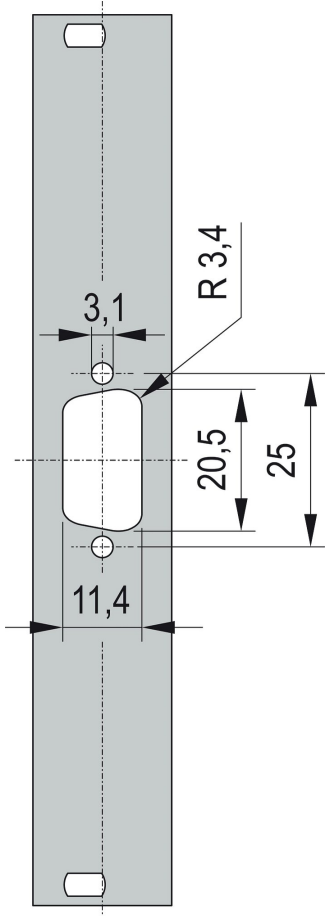

# Face avant 19" avec découpe Sub-D 2 x 25-pin, 3 U, 4 F, 2,5 mm, Aluminium, RAL 7035

## RÉFÉRENCE CATALOGUE

**30118-335**

Face avant 19" avec découpe SUB-D ou découpe FDDI.

## ATTRIBUTS DU PRODUIT

Hauteur du rack: 3U

Largeur du rack: 4HP

Type accessoire: Face avant

Quantité par colis: 1

Finition avant: Peint

Face d'appui: Conducteur

Nombre de broches: (2) 25

Code couleur: RAL 7035

Profondeur (D): 2.5mm

Finition: Revêtement poudré

Hauteur (H): 128.4mm

Matériau: Aluminium

Type de produit: Face avant

Largeur (W): 19.98mm