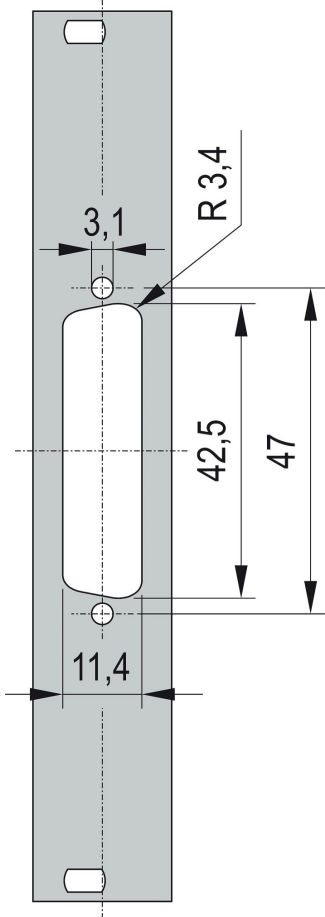

# Face avant 19" avec découpe Sub-D 2 x 25-pin, 3 U, 4 F, 2,5 mm, Aluminium, RAL 7035

## RÉFÉRENCE CATALOGUE

**30118-335**

Face avant 19" avec découpe SUB-D ou découpe FDDI.

## ATTRIBUTS DU PRODUIT

Hauteur du rack: 3U

Largeur du rack: 4HP

Type accessoire: Face avant

Quantité par colis: 1

Finition avant: Peint

Face d'appui: Conducteur

Nombre de broches: (2) 25

Code couleur: RAL 7035

Profondeur (D): 2.5mm

Finition: Revêtement poudré

Hauteur (H): 128.4mm

Matériau: Aluminium

Type de produit: Face avant

Largeur (W): 19.98mm