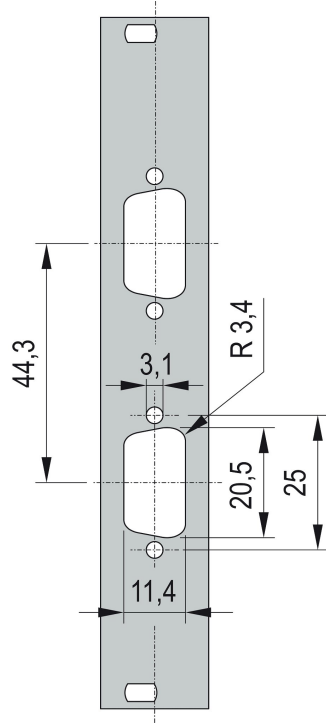

# Face avant 19" avec découpe Sub-D 2 x 25-pin, 3 U, 4 F, 2,5 mm, Aluminium, RAL 7035

## RÉFÉRENCE CATALOGUE

**30118-335**

Face avant 19" avec découpe SUB-D ou découpe FDDI.

## ATTRIBUTS DU PRODUIT

Hauteur du rack: 3U

Largeur du rack: 4HP

Type accessoire: Face avant

Quantité par colis: 1

Finition avant: Peint

Face d'appui: Conducteur

Nombre de broches: (2) 25

Code couleur: RAL 7035

Profondeur (D): 2.5mm

Finition: Revêtement poudré

Hauteur (H): 128.4mm

Matériau: Aluminium

Type de produit: Face avant

Largeur (W): 19.98mm