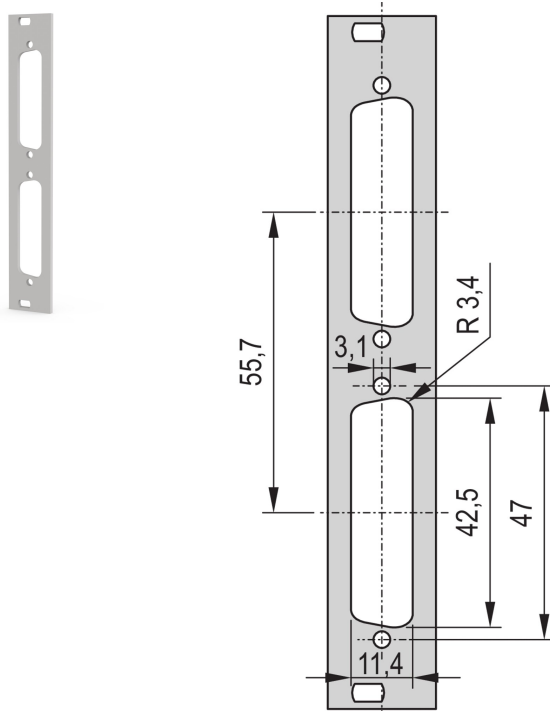

# Face avant 19" avec découpe Sub-D 2 x 25-pin, 3 U, 4 F, 2,5 mm, Aluminium, RAL 7035

## RÉFÉRENCE CATALOGUE

**30118-335**

Face avant 19" avec découpe SUB-D ou découpe FDDI.

## ATTRIBUTS DU PRODUIT

Hauteur du rack: 3U

Largeur du rack: 4HP

Type accessoire: Face avant

Quantité par colis: 1

Finition avant: Peint

Face d'appui: Conducteur

Nombre de broches: (2) 25

Code couleur: RAL 7035

Profondeur (D): 2.5mm

Finition: Revêtement poudré

Hauteur (H): 128.4mm

Matériau: Aluminium

Type de produit: Face avant

Largeur (W): 19.98mm