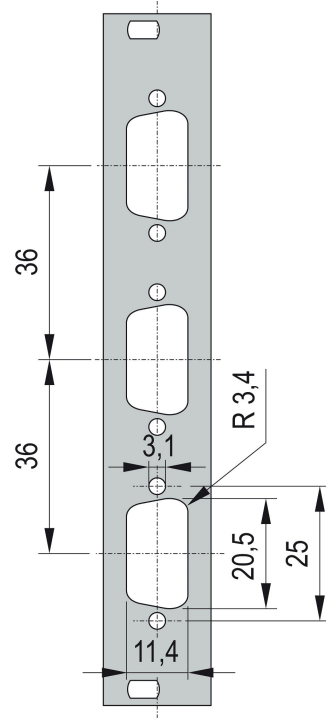

# Face avant 19" avec découpe Sub-D 2 x 25-pin, 3 U, 4 F, 2,5 mm, Aluminium, RAL 7035

## RÉFÉRENCE CATALOGUE

**30118-335**

Face avant 19" avec découpe SUB-D ou découpe FDDI.

## ATTRIBUTS DU PRODUIT

Hauteur du rack: 3U

Largeur du rack: 4HP

Type accessoire: Face avant

Quantité par colis: 1

Finition avant: Peint

Face d'appui: Conducteur

Nombre de broches: (2) 25

Code couleur: RAL 7035

Profondeur (D): 2.5mm

Finition: Revêtement poudré

Hauteur (H): 128.4mm

Matériau: Aluminium

Type de produit: Face avant

Largeur (W): 19.98mm