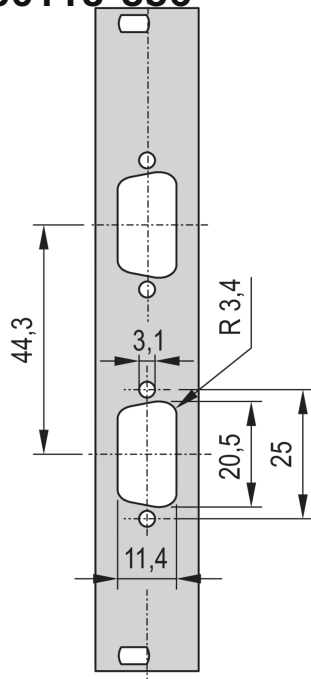

Face avant 19" avec découpe Sub-D 2 x 9-pin, 3 U, 4 F, 2,5 mm, Aluminium, RAL 7035

RÉFÉRENCE CATALOGUE

30118-336

Face avant 19" avec découpe SUB-D ou découpe FDDI.

CERTIFICATIONS

FONCTIONS

Face avant 19" avec découpe Sub-D, Type ST 3 ou FDDI

ATTRIBUTS DU PRODUIT

Hauteur du rack: 3U

Largeur du rack: 4HP

Type accessoire: Face avant

Quantité par colis: 1

Finition avant: Peint

Face d'appui: Conducteur

Nombre de broches: (2) 9

Code couleur: RAL 7035

Profondeur (D): 2.5mm

Finition: Revêtement poudré

Hauteur (H): 128.4mm

Matériau: Aluminium

Type de produit: Face avant

Largeur (W): 19.98mm

Net Weight: 0.014kg