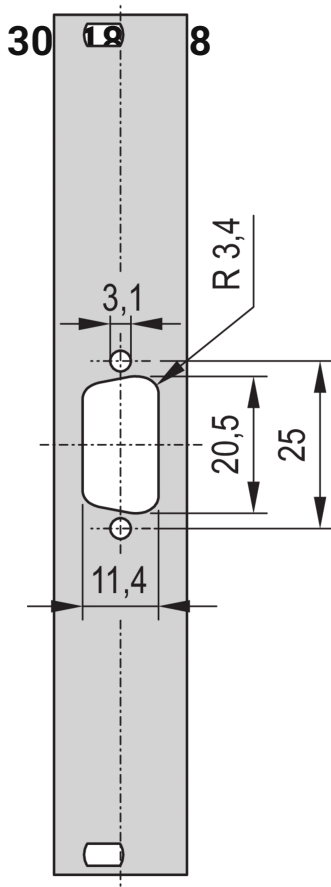

Face avant 19" avec découpe Sub-D 1 x 9-pin, 3 U, 4 F, 2,5 mm, Aluminium, RAL 7035

RÉFÉRENCE CATALOGUE

Face avant 19" avec découpe SUB-D ou découpe FDDI.

CERTIFICATIONS

FONCTIONS

Face avant 19" avec découpe Sub-D, Type ST 3 ou FDDI

ATTRIBUTS DU PRODUIT

Hauteur du rack: 3U

Largeur du rack: 4HP

Type accessoire: Face avant

Quantité par colis: 1

Finition avant: Peint

Face d'appui: Conducteur

Nombre de broches: (1) 9

Code couleur: RAL 7035

Profondeur (D): 2.5mm

Finition: Revêtement poudré

Hauteur (H): 128.4mm

Matériau: Aluminium

Type de produit: Face avant

Largeur (W): 19.98mm

Net Weight: 0.015kg