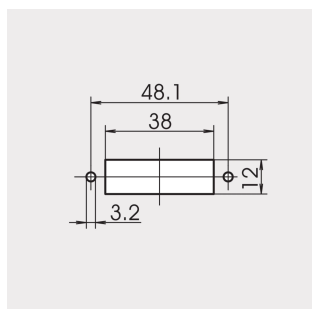

Face avant avec découpe FDDI, 3 U, 14 F, 2,5 mm, Al, RAL, 7035

RÉFÉRENCE CATALOGUE

30118-339

Face avant, découpe FDDI.

CERTIFICATIONS

FONCTIONS

Face avant avec 4 découpes FDDI

ATTRIBUTS DU PRODUIT

Couleur: Gris foncé

Hauteur du rack: 3U

Hauteur: 128.4mm

Largeur du rack: 14HP

Largeur: 70.8mm

Profondeur: 2.5mm

Quantité par colis: 1

Finition: Revêtement poudré