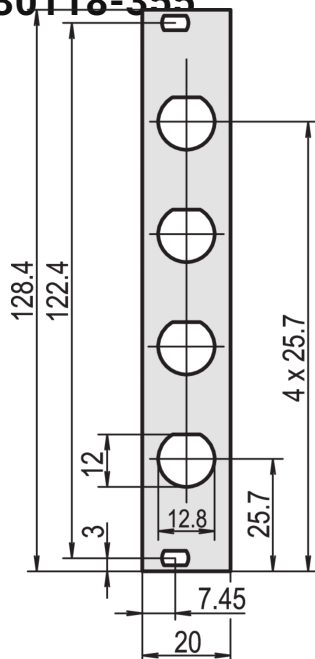

Face avant, non blindée, découpe pour connecteurs coaxiaux, 2,5 mm, Al, face avant anodisée, face d'appui conductrice

RÉFÉRENCE CATALOGUE

30118-355

Aluminium, 2,5 mm, face vue anodisée, conducteur, version non blindée.

CERTIFICATIONS

FONCTIONS

Aluminium, 2,5 mm, face vue anodisée, conductrice

3 U, 4 F

ATTRIBUTS DU PRODUIT

Type de produit: Face avant

Type: Face avant sans poignée

Type accessoire: Face avant

Fixation: À visser à l'avant

Blindage électromagnétique: Non

Matériau: Aluminium

Finition avant: Anodisé

Face d'appui: Conducteur

Arêtes traitées: Non

Hauteur du rack: 3U

Hauteur (H): 128.4mm

Largeur du rack: 4HP

Largeur (W): 19.98mm

Profondeur (D): 2.5mm

Conformité: CEI 60297-3-101; IEEE 1101,1/10

Quantité par colis: 1

Finition: Anodisé; Passivé

Net Weight: 0.013kg

INFORMATIONS PRODUIT COMPLÉMENTAIRES