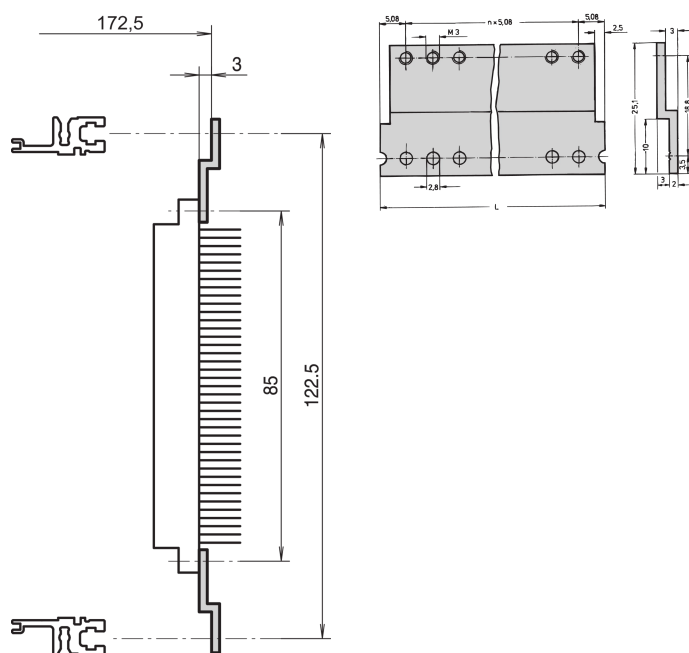

Bande d'adaptation en Z pour connecteur, DIN, 41617 31 broches, 84 F

RÉFÉRENCE CATALOGUE

30819-808

Bande d'adaptation en Z pour connecteur conforme à la norme DIN 41617, 31 broches.

CERTIFICATIONS

FONCTIONS

En combinaison avec les glissières horizontales arrière ST

ATTRIBUTS DU PRODUIT

Largeur du rack: 84HP

Quantité par colis: 1

Finition: Anodisé

Longueur: 431.8mm

Matériau: Aluminium

Famille de produits: EuropacPRO; RatiopacPRO; RatiopacPRO Air; CompacPRO; PropacPRO

Type de produit: Rail en Z

Compatible avec: Bacs à cartes; Coffrets

Gross Weight: 0.057kg

INFORMATIONS PRODUIT COMPLÉMENTAIRES

Une bande taraudée est nécessaire pour fixer la glissière Z sur le profilé horizontal.