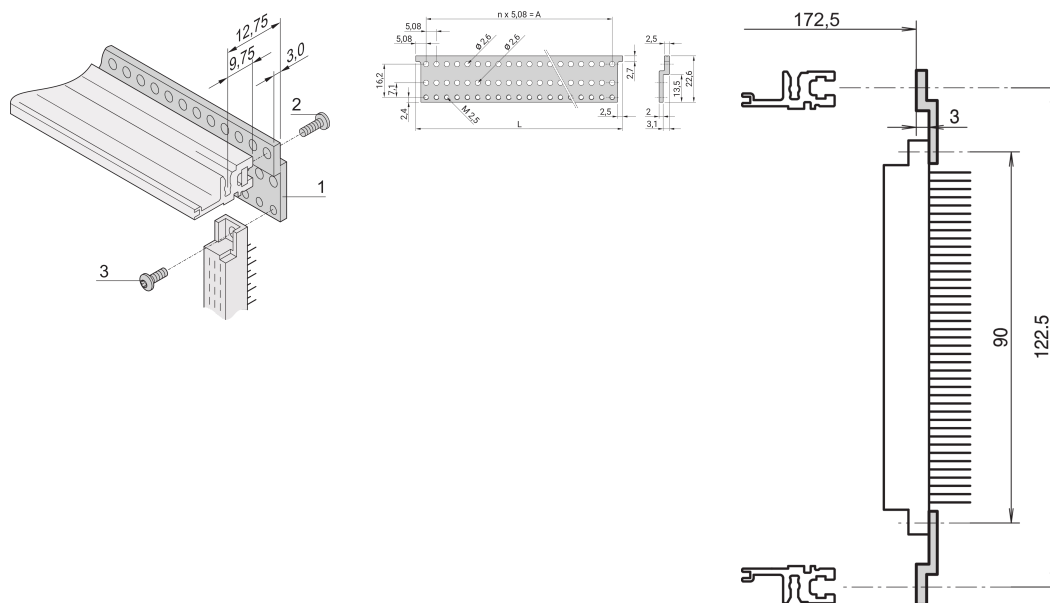

Bande d'adaptation en Z pour connecteur, EN 60603-2, 40 F

RÉFÉRENCE CATALOGUE

30822-045

Bande d'adaptation en Z pour connecteur conforme à la norme EN 60603-2 (DIN 41612).

CERTIFICATIONS

FONCTIONS

Profilé aluminium, anodisée

Les glissières Z sont vissées sur le bac à cartes pour le montage de connecteur (type de profilé horizontal arrière type ST, bande taraudée insérée, bande isolante)

Pour connecteurs selon EN 60603-2 (DIN 41612)

ATTRIBUTS DU PRODUIT

Largeur du rack: 40HP

Quantité par colis: 1

Finition: Anodisé

Longueur: 203.2mm

Matériau: Aluminium

Famille de produits: EuropacPRO; RatiopacPRO; RatiopacPRO Air; CompacPRO; PropacPRO

Type de produit: Rail en Z

Compatible avec: Bacs à cartes; Coffrets

INFORMATIONS PRODUIT COMPLÉMENTAIRES

Pour fixer la glissière z sur la glissière horizontale, un insert fileté et une vis à tête cylindrique Torx sont requis ; veuillez commander ces éléments séparément.