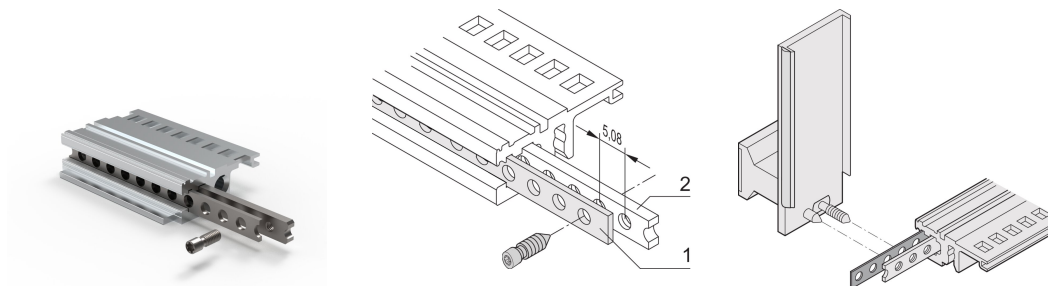

Bande perforée pour profilé horizontal, 20 F

RÉFÉRENCE CATALOGUE

30845-189

Bande perforée en aluminium de 1 mm pour le centrage des modules enfichables blindés.

CERTIFICATIONS

FONCTIONS

Pour centrer les modules enfichables blindés

ATTRIBUTS DU PRODUIT

Largeur du rack: 20HP

Quantité par colis: 1

Longueur: 106.48mm

Matériau: Aluminium

Famille de produits: EuropacPRO; RatiopacPRO; RatiopacPRO Air; CompacPRO; PropacPRO; Inpac

Type de produit: Bande perforée

Compatible avec: Bacs à cartes; Coffrets

INFORMATIONS PRODUIT COMPLÉMENTAIRES

Utilisable uniquement bande taraudée double T.

Veillez noter que certains articles sont livrés selon des tailles de lots définies (SPQ, par ex. 5 pièces, 10 pièces, 50 pièces, etc.). Dans le cas d'une quantité commandée différente (par ex. 2 pièces), la quantité pourra être automatiquement augmentée à la taille de lot supérieure = lot de livraison standard.