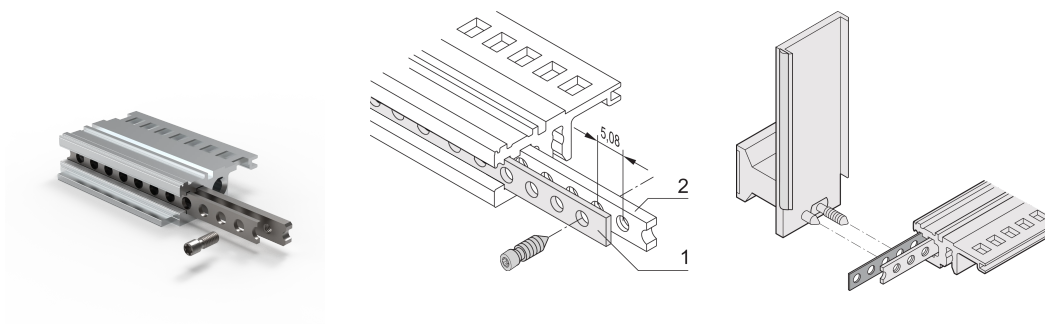

# Bande perforée horizontale, 42 F

## RÉFÉRENCE CATALOGUE

**30845-211**

Bande perforée en aluminium de 1 mm pour le centrage des modules enfichables blindés.

## FONCTIONS

Pour centrer les modules enfichables blindés

## ATTRIBUTS DU PRODUIT

Largeur du rack: 42HP

Quantité par colis: 1

Longueur: 218.24mm

Matériau: Aluminium

Famille de produits: EuropacPRO; RatiopacPRO; RatiopacPRO Air; CompacPRO; PropacPRO; Inpac

Type de produit: Bande perforée