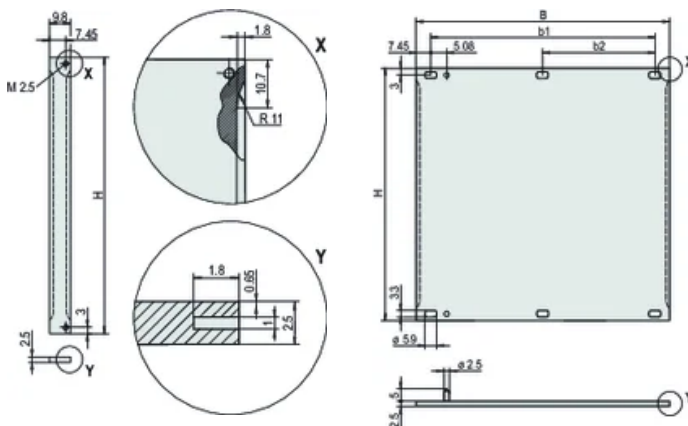

Face d'appui: Conducteur

Arêtes traitées: Non

Conformité: CEI 60297-3-101; IEEE 1101,1/10

Profondeur (D): 2.5mm

Blindage électromagnétique: Non (réalisable a posteriori)

Finition: Anodisé

Hauteur (H): 261.8mm

Matériau: Aluminium

Type de produit: Face avant

Type: Face avant sans poignée

Largeur (W): 9.8mm

Gross Weight: 0.015kg

INFORMATIONS PRODUIT COMPLÉMENTAIRES

Veillez commander séparément les éléments de fixation (œillets, vis à gorge).

DIAGRAMMES

AVERTISSEMENT

Les produits nVent doivent être installés et utilisés uniquement comme indiqué dans les feuilles d'instructions et les documents de formation de nVent. Les feuilles d'instructions sont disponibles sur www.nvent.com et auprès de votre représentant du service client nVent. Une installation incorrecte, une mauvaise utilisation, une mauvaise application ou tout autre défaut de respect total des instructions et des avertissements de nVent peut entraîner une défaillance du produit, des dommages matériels, des blessures corporelles graves et la mort et/ou annuler votre garantie.