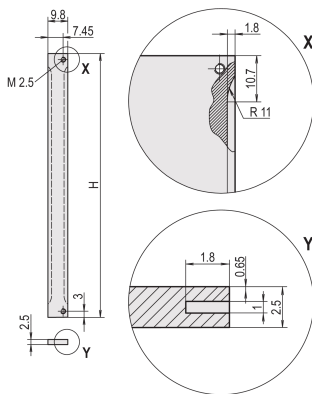

Face avant, blindage réalisable a posteriori, 6 U, 2 F, 2,5 mm, Al, anodisé, tranches brutes

RÉFÉRENCE CATALOGUE

30846-865

Face avant plate. Possibilité de blindage avec joint en acier inoxydable.

CERTIFICATIONS

FONCTIONS

Pour joint CEM en acier inoxydable

Aluminium, 2,5 mm, face vue anodisée, conductrice

ATTRIBUTS DU PRODUIT

Hauteur du rack: 6U

Largeur du rack: 2HP

Quantité par colis: 1

Type accessoire: Face avant

Fixation: À visser à l'avant

Type de joint: Acier inoxydable EMC

Finition avant: Anodisé

Face d'appui: Conducteur

Arêtes traitées: Non

Conformité: CEI 60297-3-101; IEEE 1101,1/10

Profondeur (D): 2.5mm

Blindage électromagnétique: Non (réalisable a posteriori)

Finition: Anodisé

Hauteur (H): 261.8mm

Matériau: Aluminium

Type de produit: Face avant

Type: Face avant sans poignée

Largeur (W): 9.8mm

Gross Weight: 0.015kg

INFORMATIONS PRODUIT COMPLÉMENTAIRES