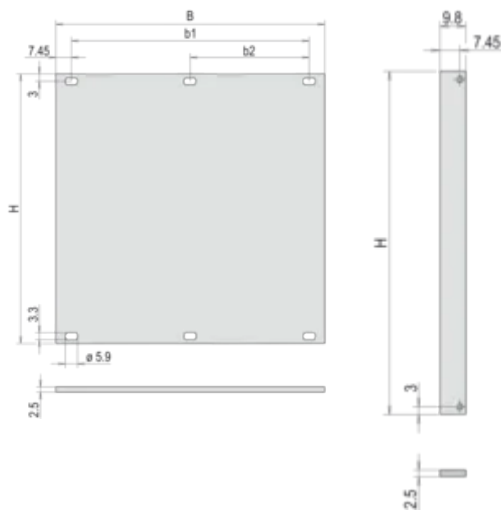

Face d'appui: Conducteur

Arêtes traitées: Non

Conformité: CEI 60297-3-101; IEEE 1101,1/10

Profondeur (D): 2.5mm

Blindage électromagnétique: Non

Finition: Anodisé; Passivé

Hauteur (H): 172.9mm

Matériau: Aluminium

Type de produit: Face avant

Type: Face avant sans poignée

Largeur (W): 426.4mm

Net Weight: 0.49kg

INFORMATIONS PRODUIT COMPLÉMENTAIRES

Veuillez commander séparément les éléments de fixation (œilletons, vis à gorge).

DIAGRAMMES

AVERTISSEMENT

Les produits nVent doivent être installés et utilisés uniquement comme indiqué dans les feuilles d'instructions et les documents de formation de nVent. Les feuilles d'instructions sont disponibles sur www.nvent.com et auprès de votre représentant du service client nVent. Une installation incorrecte, une mauvaise utilisation, une mauvaise application ou tout autre défaut de respect total des instructions et des avertissements de nVent peut entraîner une défaillance du produit, des dommages matériels, des blessures corporelles graves et la mort et/ou annuler votre garantie.