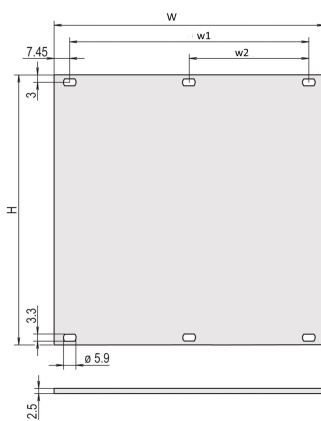

Face avant, non blindée, 4 U, 84 F, 2,5 mm, Al, face avant anodisée, face d'appui conductrice

RÉFÉRENCE CATALOGUE

30847-465

Face avant, sans blindage, face vue anodisée et face d'appui conductrice

CERTIFICATIONS

FONCTIONS

Face avant modulaire, Aluminium, 2,5 mm

aluminium, face vue anodisée, conductrice

ATTRIBUTS DU PRODUIT

Hauteur du rack: 4U

Quantité par colis: 1

Type accessoire: Face avant

Fixation: À visser à l'avant

Finition avant: Anodisé