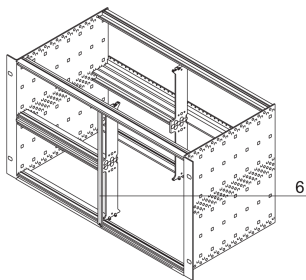

Face avant de remplacement pour montage fractionné, non blindée 6 U, 2 F

RÉFÉRENCE CATALOGUE

30847-472

La face avant de 2 F de large couvre un slot ouvert. La version non blindée peut être fixée avec des vis et des rondelles. En raison d'une largeur de 2 F, aucun œillet ne peut être utilisé.

CERTIFICATIONS

FONCTIONS

Face avant plate 6 U, 2 F, Aluminium, 2,5 mm

ATTRIBUTS DU PRODUIT

Type de produit: Face avant

Type accessoire: Face avant

Matériau: Aluminium

Finition avant: Anodisé

Face d'appui: Conducteur

Arêtes traitées: Non

Hauteur du rack: 6U

Hauteur (H): 261.8mm

Largeur du rack: 2HP

Largeur (W): 9.8mm

Conformité: CEI 60297-3-101; IEEE 1101,1/10

Quantité par colis: 1