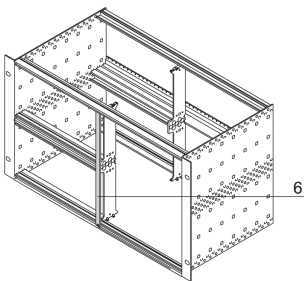

## RÉFÉRENCE CATALOGUE

**30849-140**

La face avant de 2 F de large couvre un slot ouvert. La face avant profilée en U peut être combinée avec un joint CEM en textile. Il est fixé avec des vis et des rondelles. En raison de la largeur de 2 F, le montage d'œilletons n'est pas possible.