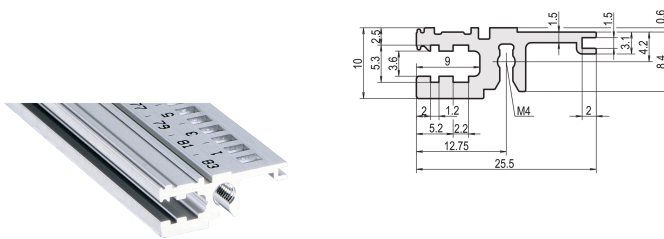

# Profilé horizontal, avant, type L-OD, allégé, sans lèvre, 20 F

## RÉFÉRENCE CATALOGUE

**34560-020**

Combinations of horizontal rails and side panels

	Light 1.0	Flexion 2	Heavy 3.0	Edge 2.0
Horizontal rail	+	+	+	+
Horizontal rail	+	+	+	+
Horizontal rail	+	+	-	-

Legend: + can be combined, - combination not recommended

Le profilé horizontal sans lèvre permet l'installation d'une face avant 6 U sur un bac à cartes divisé en 2 x 3 U.

## ATTRIBUTS DU PRODUIT

Largeur du rack: 20HP

Quantité par colis: 1

Finition: Anodisé

Longueur: 106.68mm

Matériau: Aluminium

Famille de produits: EuropacPRO; RatiopacPRO; RatiopacPRO Air; CompacPRO; PropacPRO