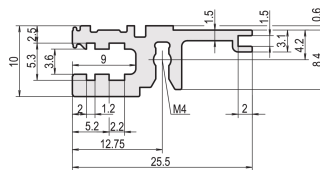

Profilé horizontal, avant, type L-OD, allégé, sans lèvre, 84 F

RÉFÉRENCE CATALOGUE

34560-084

Combinations of horizontal rails and side panels

	4U	3U	2U	1U
Horizontal rail	-	+	+	+
Horizontal rail	+	+	+	+
Horizontal rail	+	+	-	-
Horizontal rail	+	+	-	-

Legend: + can be combined, - combination not recommended

Le profilé horizontal sans lèvre permet l'installation d'une face avant 6 U sur un bac à cartes divisé en 2 x 3 U.

CERTIFICATIONS

FONCTIONS

A monter à l'arrière d'une face avant pleine largeur

< 28 F sans marquage

Sans lèvre (L-OD)

Profilé aluminium, finition anodisée, surface de contact conductrice

ATTRIBUTS DU PRODUIT

Largeur du rack: 84HP

Quantité par colis: 1

Finition: Anodisé

Longueur: 431.8mm

INFORMATIONS PRODUIT COMPLÉMENTAIRES

Veillez noter que certains articles sont livrés selon des tailles de lots définies (SPQ, par ex. 5 pièces, 10 pièces, 50 pièces, etc.). Dans le cas d'une quantité commandée différente (par ex. 2 pièces), la quantité pourra être automatiquement augmentée à la taille de lot supérieure = lot de livraison standard.