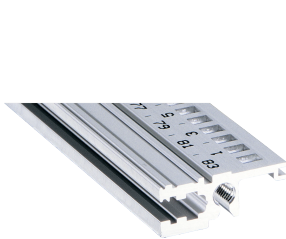

Profilé horizontal, avant, type L-OD, allégé, sans lèvre, 84 F

RÉFÉRENCE CATALOGUE

34560-084

Combinations of horizontal rails and side panels

	4U	3U	2U	1U
Horizontal rail	-	+	+	+
Horizontal rail	+	+	+	+
Horizontal rail	+	+	-	-
Horizontal rail	+	+	-	-

Legend: + can be combined, - combination not recommended

Le profilé horizontal sans lèvre permet l'installation d'une face avant 6 U sur un bac à cartes divisé en 2 x 3 U.

CERTIFICATIONS

FONCTIONS

A monter à l'arrière d'une face avant pleine largeur

< 28 F sans marquage

Sans lèvre (L-OD)

Profilé aluminium, finition anodisée, surface de contact conductrice

ATTRIBUTS DU PRODUIT

Largeur du rack: 84HP

Quantité par colis: 1

Finition: Anodisé

Longueur: 431.8mm

Matériau: Aluminium

Famille de produits: EuropacPRO; RatiopacPRO; RatiopacPRO Air; CompacPRO; PropacPRO

Type de produit: Profil horizontal

Type: Léger, OD

Compatible avec: Bacs à cartes; Coffrets

Net Weight: 0.12kg