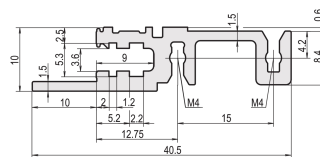

Profilé horizontal, avant, type H-LD, haute rigidité, lèvre allongée, pour application IEEE, 20 F

RÉFÉRENCE CATALOGUE

34560-320

Combinations of horizontal rails and side panels

*+ can be combined, - combination not recommended

Horizontal rail	-	+	+	+
Horizontal rail	+	+	+	+
Horizontal rail	+	+	-	-
Side panel				
	Light r.1	Flashed r.2	Heavy r.3	Rugged r.4

La glissière horizontale avec une lèvre allongée permet l'utilisation de poignées d'insertion / d'extraction IEEE.

ATTRIBUTS DU PRODUIT

Largeur du rack: 20HP

Quantité par colis: 1

Finition: Anodisé

Longueur: 106.68mm

Matériau: Aluminium

Famille de produits: EuropacPRO; RatiopacPRO; RatiopacPRO Air; CompacPRO; PropacPRO

Type de produit: Profil horizontal

Veillez noter que certains articles sont livrés selon des tailles de lots définies (SPQ, par ex. 5 pièces, 10 pièces, 50 pièces, etc.). Dans le cas d'une quantité commandée différente (par ex. 2 pièces), la quantité pourra être automatiquement augmentée à la taille de lot supérieure = lot de livraison standard.