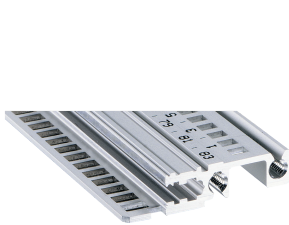

Profilé horizontal, avant, type H-LD, haute rigidité, lèvre allongée, pour application IEEE, 20 F

RÉFÉRENCE CATALOGUE

34560-320

Combinations of horizontal rails and side panels

*+ can be combined, - combination not recommended

Horizontal rail	-	+	+	+
Horizontal rail	+	+	+	+
Horizontal rail	+	+	-	-
Side panel				
	Light r.1	Flashed r.2	Heavy r.3	Rugged r.4

La glissière horizontale avec une lèvre allongée permet l'utilisation de poignées d'insertion / d'extraction IEEE.

CERTIFICATIONS

FONCTIONS

Pour modules enfichables avec poignée IEEE

Lèvre allongée (H-LD)

Montage en haut et en bas

Pour systèmes CPCI et VME64x

Profilé aluminium, finition anodisée, surface de contact conductrice

ATTRIBUTS DU PRODUIT

Largeur du rack: 20HP

Quantité par colis: 1

Finition: Anodisé

Longueur: 106.68mm

Matériau: Aluminium

Famille de produits: EuropacPRO; RatiopacPRO; RatiopacPRO Air; CompacPRO; PropacPRO

Type de produit: Profil horizontal