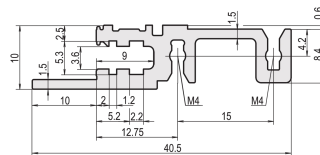

Profilé horizontal, avant, type H-LD, haute rigidité, lèvre allongée, pour application IEEE, 40 F

RÉFÉRENCE CATALOGUE

34560-340

Combinations of horizontal rails and side panels

*+ can be combined, - combination not recommended

CERTIFICATIONS

FONCTIONS

Pour modules enfichables avec poignée IEEE

Lèvre allongée (H-LD)

Montage en haut et en bas

Pour systèmes CPCI et VME64x

Profilé aluminium, finition anodisée, surface de contact conductrice

ATTRIBUTS DU PRODUIT

Largeur du rack: 40HP

Quantité par colis: 1

Finition: Anodisé

Longueur: 208.28mm

Matériau: Aluminium

Famille de produits: EuropacPRO; RatiopacPRO; RatiopacPRO Air; CompacPRO; PropacPRO

Type de produit: Profil horizontal

Veillez noter que certains articles sont livrés selon des tailles de lots définies (SPQ, par ex. 5 pièces, 10 pièces, 50 pièces, etc.). Dans le cas d'une quantité commandée différente (par ex. 2 pièces), la quantité pourra être automatiquement augmentée à la taille de lot supérieure = lot de livraison standard.