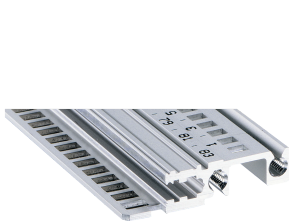

# Profilé horizontal, avant, type H-LD, haute rigidité, lèvre allongée, pour application IEEE, 42 F

## RÉFÉRENCE CATALOGUE

34560-342

Combinations of horizontal rails and side panels

\*+ can be combined, - combination not recommended

Horizontal rail	-	+	+	+
Horizontal rail	+	+	+	+
Horizontal rail	+	+	-	-
Side panel				
	Light r.1	Fluorescent r.2	Heavy r.3	Rugged r.4

La glissière horizontale avec une lèvre allongée permet l'utilisation de poignées d'insertion / d'extraction IEEE.

## FONCTIONS

Pour modules enfichables avec poignée IEEE

Lèvre allongée (H-LD)

Montage en haut et en bas

Pour systèmes CPCI et VME64x

Profilé aluminium, finition anodisée, surface de contact conductrice