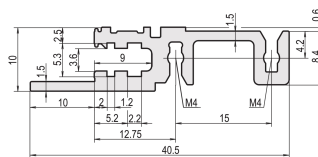

Profilé horizontal, avant, type H-LD, haute rigidité, lèvre allongée, pour application IEEE, 84 F

RÉFÉRENCE CATALOGUE

34560-384

Combinations of horizontal rails and side panels

*+ can be combined, - combination not recommended

CERTIFICATIONS

FONCTIONS

Pour modules enfichables avec poignée IEEE

Lèvre allongée (H-LD)

Montage en haut et en bas

Pour systèmes CPCI et VME64x

Profilé aluminium, finition anodisée, surface de contact conductrice

ATTRIBUTS DU PRODUIT

Largeur du rack: 84HP

Quantité par colis: 1

Finition: Anodisé

Longueur: 431.8mm

Matériau: Aluminium

Famille de produits: EuropacPRO; RatiopacPRO; RatiopacPRO Air; CompacPRO; PropacPRO

Type de produit: Profil horizontal

Veillez noter que certains articles sont livrés selon des tailles de lots définies (SPQ, par ex. 5 pièces, 10 pièces, 50 pièces, etc.). Dans le cas d'une quantité commandée différente (par ex. 2 pièces), la quantité pourra être automatiquement augmentée à la taille de lot supérieure = lot de livraison standard.