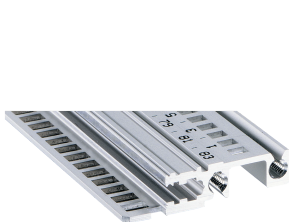

Profilé horizontal, avant, type H-LD, haute rigidité, lèvre allongée, pour application IEEE, 84 F

RÉFÉRENCE CATALOGUE

34560-384

Combinations of horizontal rails and side panels

*+ can be combined, - combination not recommended

Horizontal rail	-	+	+	+
Horizontal rail	+	+	+	+
Horizontal rail	+	+	-	-
Side panel				
	Light r.1	Fluorescent	Heavy r.10	Rugged r.10

Light r.10

La glissière horizontale avec une lèvre allongée permet l'utilisation de poignées d'insertion / d'extraction IEEE.

CERTIFICATIONS

FONCTIONS

Pour modules enfichables avec poignée IEEE

Lèvre allongée (H-LD)

Montage en haut et en bas

Pour systèmes CPCI et VME64x

Profilé aluminium, finition anodisée, surface de contact conductrice

ATTRIBUTS DU PRODUIT

Largeur du rack: 84HP

Quantité par colis: 1

Finition: Anodisé

Longueur: 431.8mm

Matériau: Aluminium

Famille de produits: EuropacPRO; RatiopacPRO; RatiopacPRO Air; CompacPRO; PropacPRO

Type de produit: Profil horizontal