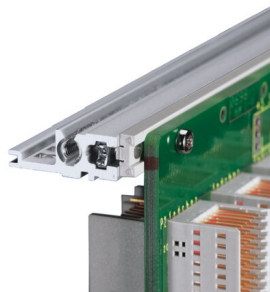

## RÉFÉRENCE CATALOGUE

34560-420

Combinations of horizontal rails and side panels

	4" rail	3.5" rail	2.5" rail	1.5" rail
Vertical rail	-	+	+	+
Vertical rail	+	+	+	+
Vertical rail	+	+	-	-
Horizontal rail	+	+	-	-

Legend: + combinations can be combined, - combinations not recommended

Le profilé horizontal, type ST, permet le montage direct d'une carte fond de panier. L'isolation est réalisée par une bande isolante.

## FONCTIONS

Pour montage indirect de carte fond de panier avec bandes isolantes

Montage supérieur et inférieur

Profilé aluminium, finition anodisée, surface de contact conductrice