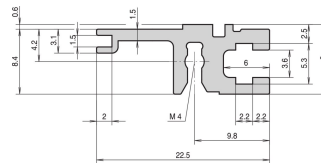

## RÉFÉRENCE CATALOGUE

34560-420

Combinations of horizontal rails and side panels

	4" rail	3.5" rail	2.5" rail	1.5" rail
Vertical rail	-	+	+	+
Vertical rail	+	+	+	+
Vertical rail	+	+	-	-
Horizontal rail	+	+	-	-

## INFORMATIONS PRODUIT COMPLÉMENTAIRES

La livraison s'effectue par multiple du nombre de pièces indiqué. La tarification affichée est à l'unité.

Veillez noter que certains articles sont livrés selon des tailles de lots définies (SPQ, par ex. 5 pièces, 10 pièces, 50 pièces, etc.). Dans le cas d'une quantité commandée différente (par ex. 2 pièces), la quantité pourra être automatiquement augmentée à la taille de lot supérieure = lot de livraison standard.