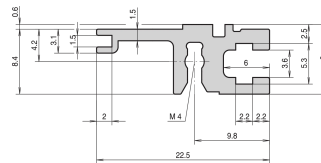

Profilé horizontal, arrière, type L-ST, léger, standard, 63 F

RÉFÉRENCE CATALOGUE

34560-463

Combinations of horizontal rails and side panels

	40" can be combined	40" combinations not recommended	40" combinations not recommended	40" combinations not recommended
Horizontal rail	-	+	+	+
Horizontal rail	+	+	+	+
Horizontal rail	+	+	-	-
Horizontal rail	+	+	-	-

Legend: + = 40" combinations not recommended, - = 40" combinations not recommended

Le profilé horizontal, type ST, permet le montage direct d'une carte fond de panier. L'isolation est réalisée par une bande isolante.

Largeur du rack: 63HP

Quantité par colis: 1

Finition: Anodisé

Longueur: 325.12mm

Matériau: Aluminium

Famille de produits: EuropacPRO; RatiopacPRO; RatiopacPRO Air; CompacPRO; PropacPRO

Type de produit: Profil horizontal

Veillez noter que certains articles sont livrés selon des tailles de lots définies (SPQ, par ex. 5 pièces, 10 pièces, 50 pièces, etc.). Dans le cas d'une quantité commandée différente (par ex. 2 pièces), la quantité pourra être automatiquement augmentée à la taille de lot supérieure = lot de livraison standard.