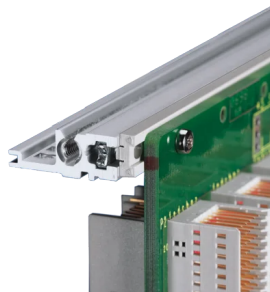

Profilé horizontal, arrière, type L-ST, léger, standard, 63 F

RÉFÉRENCE CATALOGUE

34560-463

Combinations of horizontal rails and side panels

	40" can be combined	40" combinations not recommended	40" combinations not recommended	40" combinations not recommended
Horizontal rail	-	+	+	+
Horizontal rail	+	+	+	+
Horizontal rail	+	+	-	-
Horizontal rail	+	+	-	-

Legend: + = 40" combinations not recommended, - = 40" combinations not recommended

Le profilé horizontal, type ST, permet le montage direct d'une carte fond de panier. L'isolation est réalisée par une bande isolante.

CERTIFICATIONS

FONCTIONS

Pour montage indirect de carte fond de panier avec bandes isolantes

Montage supérieur et inférieur

Profilé aluminium, finition anodisée, surface de contact conductrice

ATTRIBUTS DU PRODUIT

Largeur du rack: 63HP

Quantité par colis: 1

Finition: Anodisé

Longueur: 325.12mm

Matériau: Aluminium

Famille de produits: EuropacPRO; RatiopacPRO; RatiopacPRO Air; CompacPRO; PropacPRO

Type de produit: Profil horizontal