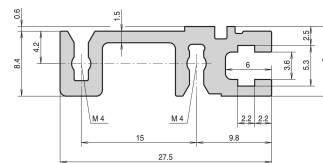

Profilé horizontal, arrière, type H-ST, lourd, standard, 1000 mm

RÉFÉRENCE CATALOGUE

34560-501

Combinations of horizontal rails and side panels

	4" rail	3.5" rail	3" rail	2.5" rail
4" rail	-	+	+	+
3.5" rail	+	+	+	+
3" rail	+	+	-	-
2.5" rail	-	-	-	-

ATTRIBUTS DU PRODUIT

Largeur du rack: 195HP

Quantité par colis: 1

Finition: Anodisé

Longueur: 1000mm

Matériau: Aluminium

Famille de produits: EuropacPRO; RatiopacPRO; RatiopacPRO Air; CompacPRO; PropacPRO

Type de produit: Profil horizontal