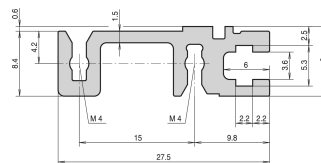

Profilé horizontal, arrière, type H-ST, lourd, standard, 28 F

RÉFÉRENCE CATALOGUE

34560-528

Combinations of horizontal rails and side panels

	4" rail	3" rail	2" rail	1" rail
4" side panel	-	+	+	+
3" side panel	+	+	+	+
2" side panel	+	+	-	-
1" side panel	-	-	-	-

ATTRIBUTS DU PRODUIT

Largeur du rack: 28HP

Quantité par colis: 1

Finition: Anodisé

Longueur: 147.32mm

Matériau: Aluminium

Famille de produits: EuropacPRO; RatiopacPRO; RatiopacPRO Air; CompacPRO; PropacPRO

Type de produit: Profil horizontal