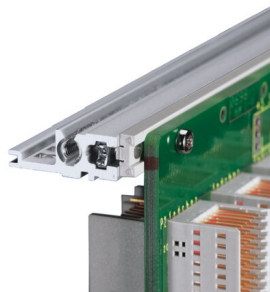

## RÉFÉRENCE CATALOGUE

34560-542

Combinations of horizontal rails and side panels

	42" can be combined	42" combinations not recommended	42" combinations not recommended	42" combinations not recommended
Horizontal rail	-	+	+	+
Horizontal rail	+	+	+	+
Horizontal rail	+	+	-	-
Side panel	Light 1.0	Medium 1.0	Heavy 1.0	Super 1.0

Le profilé horizontal, type ST, permet le montage direct d'une carte fond de panier. L'isolation est réalisée par une bande isolante.