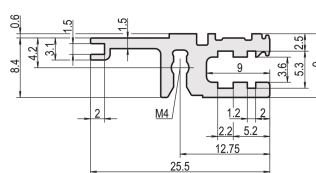

Profilé horizontal, arrière, type L-VT, léger, 1000 mm

RÉFÉRENCE CATALOGUE

34560-601

Combinations of horizontal rails and side panels

	AluRail 10	AluRail 15	AluRail 20	AluRail 25
AluRail 10	-	+	+	+
AluRail 15	+	+	+	+
AluRail 20	+	+	-	-
Horizontal rail	AluRail 10	AluRail 15	AluRail 20	AluRail 25

Legend: + = can be combined, - = combination not recommended

Le profilé horizontal, type VT, permet le montage direct d'une carte fond de panier.

CERTIFICATIONS

FONCTIONS

Pour le montage direct de carte fond de panier

Montage en retrait pour faibles sollicitations mécaniques (L-VT)

Montage supérieur et inférieur

Profilé aluminium, finition anodisée, surface de contact conductrice