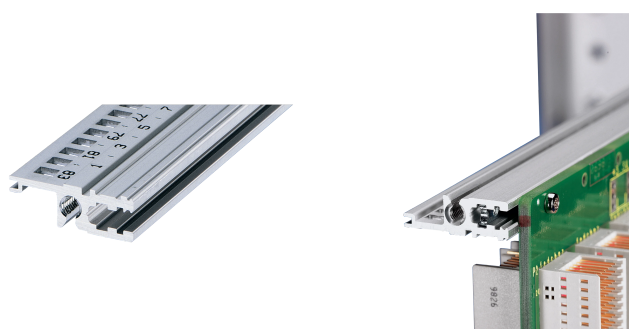

Profilé horizontal, arrière, type L-VT, léger, 1000 mm

RÉFÉRENCE CATALOGUE

34560-601

Combinations of horizontal rails and side panels

	AluRail 10	AluRail 15	AluRail 20	AluRail 25
AluRail 10	-	+	+	+
AluRail 15	+	+	+	+
AluRail 20	+	+	-	-
Horizontal rail	AluRail 10	AluRail 15	AluRail 20	AluRail 25

Legend: + = can be combined, - = combination not recommended

Le profilé horizontal, type VT, permet le montage direct d'une carte fond de panier.

CERTIFICATIONS

FONCTIONS

Pour le montage direct de carte fond de panier

Montage en retrait pour faibles sollicitations mécaniques (L-VT)

Montage supérieur et inférieur

Profilé aluminium, finition anodisée, surface de contact conductrice

ATTRIBUTS DU PRODUIT

Largeur du rack: 195HP

Quantité par colis: 1

Finition: Anodisé

Longueur: 1000mm

Matériau: Aluminium

Famille de produits: EuropacPRO; RatiopacPRO; RatiopacPRO Air; CompacPRO; PropacPRO

Type de produit: Profil horizontal

Type: Léger, VT