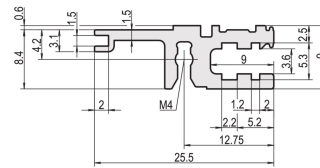

# Profilé horizontal, arrière, type L-VT, Allégé, 40F

## RÉFÉRENCE CATALOGUE

34560-640

Combinations of horizontal rails and side panels

	"H" can be combined		"L" combination not recommended	
Aluminum 1	-	+	+	+
Aluminum 2	+	+	+	+
Aluminum 3	+	+	-	-
Decorative rail				
Side panel	Light 1	Fluorescent	Heavy 1 H	Rugged 1 H

## INFORMATIONS PRODUIT COMPLÉMENTAIRES

La livraison s'effectue par multiple du nombre de pièces indiqué. La tarification affichée est à l'unité.

Veillez noter que certains articles sont livrés selon des tailles de lots définies (SPQ, par ex. 5 pièces, 10 pièces, 50 pièces, etc.). Dans le cas d'une quantité commandée différente (par ex. 2 pièces), la quantité pourra être automatiquement augmentée à la taille de lot supérieure = lot de livraison standard.