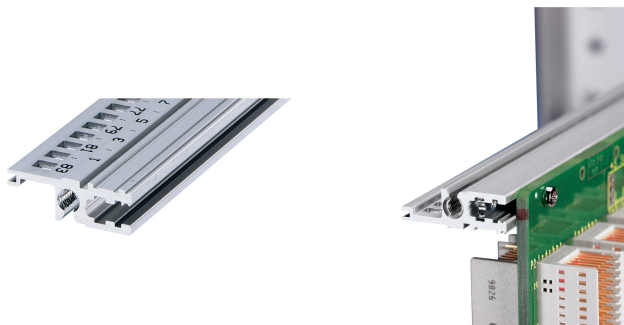

Profilé horizontal, arrière, type L-VT, Allégé, 42F

RÉFÉRENCE CATALOGUE

34560-642

Combinations of horizontal rails and side panels

	"H" can be combined		"L" combination not recommended	
Horizontal rail	-	+	+	+
Horizontal rail	+	+	+	+
Horizontal rail	+	+	-	-
Side panel				
	Light 1.1	Fluoride 1.1	Heavy 1.1	Rugged 1.1

Le profilé horizontal, type VT, permet le montage direct d'une carte fond de panier.

CERTIFICATIONS

FONCTIONS

Pour le montage direct de carte fond de panier

Montage en retrait pour faibles sollicitations mécaniques (L-VT)

Montage supérieur et inférieur

Profilé aluminium, finition anodisée, surface de contact conductrice

ATTRIBUTS DU PRODUIT

Largeur du rack: 42HP

Quantité par colis: 1

Finition: Anodisé

Longueur: 218.44mm

Matériau: Aluminium

Famille de produits: EuropacPRO; RatiopacPRO; RatiopacPRO Air; CompacPRO; PropacPRO

Type de produit: Profil horizontal

Type: Léger, VT

Compatible avec: Bacs à cartes; Coffrets

Net Weight: 0.06kg

INFORMATIONS PRODUIT COMPLÉMENTAIRES