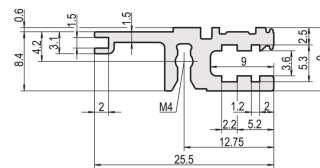

Profilé horizontal, arrière, type L-VT, Allégé, 42F

RÉFÉRENCE CATALOGUE

34560-642

Combinations of horizontal rails and side panels

	"H" can be combined		"L" combination not recommended	
Horizontal rail	-	+	+	+
Horizontal rail	+	+	+	+
Horizontal rail	+	+	-	-
Side panel				
	Light 1.1	Fluoride 1.1	Heavy 1.1	Rugged 1.1

Le profilé horizontal, type VT, permet le montage direct d'une carte fond de panier.

CERTIFICATIONS

FONCTIONS

Pour le montage direct de carte fond de panier

Montage en retrait pour faibles sollicitations mécaniques (L-VT)

Montage supérieur et inférieur

Profilé aluminium, finition anodisée, surface de contact conductrice

ATTRIBUTS DU PRODUIT

Largeur du rack: 42HP

Quantité par colis: 1

Finition: Anodisé

Longueur: 218.44mm

Matériau: Aluminium

La livraison s'effectue par multiple du nombre de pièces indiqué. La tarification affichée est à l'unité.

Veillez noter que certains articles sont livrés selon des tailles de lots définies (SPQ, par ex. 5 pièces, 10 pièces, 50 pièces, etc.). Dans le cas d'une quantité commandée différente (par ex. 2 pièces), la quantité pourra être automatiquement augmentée à la taille de lot supérieure = lot de livraison standard.