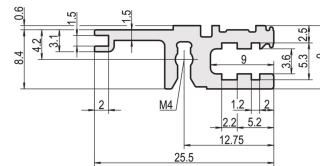

Profilé horizontal, arrière, type L-VT, Allégé, 63F

RÉFÉRENCE CATALOGUE

34560-663

Combinations of horizontal rails and side panels

	"H" can be combined		"L" combination not recommended	
Horizontal rail	-	+	+	+
Horizontal rail	+	+	+	+
Horizontal rail	+	+	-	-
Horizontal rail				
Side panel	Light 1-F	Fluoride 1-F	House 1-H	Rugged 1-F

Le profilé horizontal, type VT, permet le montage direct d'une carte fond de panier.

CERTIFICATIONS

FONCTIONS

Pour le montage direct de carte fond de panier

Montage en retrait pour faibles sollicitations mécaniques (L-VT)

Montage supérieur et inférieur

Profilé aluminium, finition anodisée, surface de contact conductrice

ATTRIBUTS DU PRODUIT

Largeur du rack: 63HP