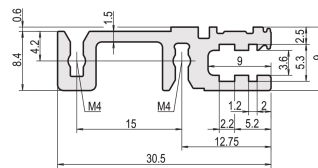

Profilé horizontal de type H-VT, arrière, haute rigidité, 20 F

RÉFÉRENCE CATALOGUE

34560-720

Combinations of horizontal rails and side panels

	AluRail 10	AluRail 15	AluRail 20	AluRail 25
AluRail 10	-	+	+	+
AluRail 15	+	+	+	+
AluRail 20	+	+	-	-
Horizontal rail	AluRail 10	AluRail 15	AluRail 20	AluRail 25

Legend: + = can be combined, - = combination not recommended

Le profilé horizontal, type VT, permet le montage direct d'une carte fond de panier.

CERTIFICATIONS

FONCTIONS

Pour le montage direct de carte fond de panier

Montage supérieur et inférieur

Montage en retrait pour importantes sollicitations mécaniques (H-VT)

Profilé aluminium, finition anodisée, surface de contact conductrice