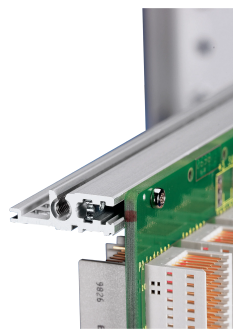

Profilé horizontal de type H-VT, arrière, haute rigidité, 20 F

RÉFÉRENCE CATALOGUE

34560-720

Combinations of horizontal rails and side panels

	AluRail 10	AluRail 15	AluRail 20	AluRail 25
AluRail 10	-	+	+	+
AluRail 15	+	+	+	+
AluRail 20	+	+	-	-
Horizontal rail	AluRail 10	AluRail 15	AluRail 20	AluRail 25

Legend: + = can be combined, - = combination not recommended

Le profilé horizontal, type VT, permet le montage direct d'une carte fond de panier.

CERTIFICATIONS

FONCTIONS

Pour le montage direct de carte fond de panier

Montage supérieur et inférieur

Montage en retrait pour importantes sollicitations mécaniques (H-VT)

Profilé aluminium, finition anodisée, surface de contact conductrice

ATTRIBUTS DU PRODUIT

Largeur du rack: 20HP