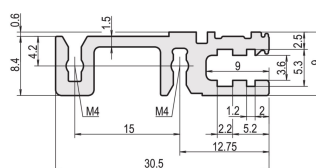

## RÉFÉRENCE CATALOGUE

34560-740

Combinations of horizontal rails and side panels

|                 | + = can be combined |   | - = combination not recommended |   |
|-----------------|---------------------|---|---------------------------------|---|
| Aluminum rail   | -                   | + | +                               | + |
| Aluminum rail   | +                   | + | +                               | + |
| Aluminum rail   | +                   | + | -                               | - |
| Horizontal rail |                     |   |                                 |   |
| Side panel      |                     |   |                                 |   |

## ATTRIBUTS DU PRODUIT

Largeur du rack: 40HP

Quantité par colis: 1

Finition: Anodisé

Longueur: 208.28mm

Matériau: Aluminium

Famille de produits: EuropacPRO; RatiopacPRO; RatiopacPRO Air; CompacPRO; PropacPRO