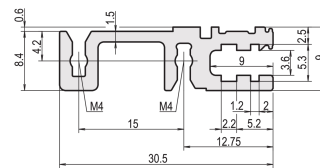

Profilé horizontal de type H-VT, arrière, haute rigidité, 63 F

RÉFÉRENCE CATALOGUE

34560-763

Combinations of horizontal rails and side panels

	+ = can be combined		- = combination not recommended	
Aluminum rail	-	+	+	+
Aluminum rail	+	+	+	+
Aluminum rail	+	+	-	-
Horizontal rail				
Side panel				

+ = can be combined
- = combination not recommended

Le profilé horizontal, type VT, permet le montage direct d'une carte fond de panier.

CERTIFICATIONS

FONCTIONS

Pour le montage direct de carte fond de panier

Quantité par colis: 1

Finition: Anodisé

Longueur: 325.12mm

Matériau: Aluminium

Famille de produits: EuropacPRO; RatiopacPRO; RatiopacPRO Air; CompacPRO; PropacPRO

Type de produit: Profil horizontal

Type: Lourd, VT

Veillez noter que certains articles sont livrés selon des tailles de lots définies (SPQ, par ex. 5 pièces, 10 pièces, 50 pièces, etc.). Dans le cas d'une quantité commandée différente (par ex. 2 pièces), la quantité pourra être automatiquement augmentée à la taille de lot supérieure = lot de livraison standard.