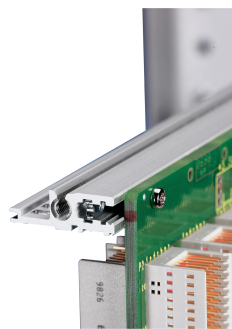

Profilé horizontal de type H-VT, arrière, haute rigidité, 63 F

RÉFÉRENCE CATALOGUE

34560-763

Combinations of horizontal rails and side panels

	+ = can be combined		- = combination not recommended	
Aluminum rail	-	+	+	+
Aluminum rail	+	+	+	+
Aluminum rail	+	+	-	-
Horizontal rail				
Side panel				

+ = can be combined
- = combination not recommended

Le profilé horizontal, type VT, permet le montage direct d'une carte fond de panier.

CERTIFICATIONS

FONCTIONS

Pour le montage direct de carte fond de panier

Montage supérieur et inférieur

Montage en retrait pour importantes sollicitations mécaniques (H-VT)

Profilé aluminium, finition anodisée, surface de contact conductrice

ATTRIBUTS DU PRODUIT

Largeur du rack: 63HP

Quantité par colis: 1

Finition: Anodisé

Longueur: 325.12mm

Matériau: Aluminium

Famille de produits: EuropacPRO; RatiopacPRO; RatiopacPRO Air; CompacPRO; PropacPRO

Type de produit: Profil horizontal

Type: Lourd, VT