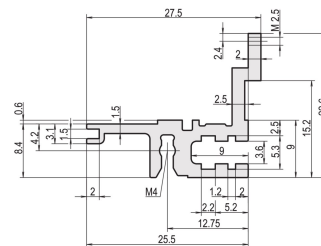

Profilé horizontal, arrière, type L-MZ, Allégé, avec bande d'adaptation, 1000 mm

RÉFÉRENCE CATALOGUE

34560-801

Combinations of horizontal rails and side panels

⊕ = can be combined ⊖ = combination not recommended

Aluminum rail	-	+	+	+
Aluminum rail with side panel	+	+	+	+
Aluminum rail with side panel	+	+	-	-
Horizontal rail				
Side panel	Light 1	Medium 2	Heavy 3 H	Exaggerated 4

Aluminum rail

Le profilé horizontal, allégé type L-MZ, permet l'utilisation de connecteurs DIN. Les connecteurs sont conformes à la norme EN 60603-2.

CERTIFICATIONS

FONCTIONS

Pour le montage direct de connecteurs, conformément à la norme EN 60603 (DIN 41612)

Avec bande d'adaptation pour charge mécanique faible (L-MZ)

Profilé aluminium, finition anodisée, surface de contact conductrice

Veillez noter que certains articles sont livrés selon des tailles de lots définies (SPQ, par ex. 5 pièces, 10 pièces, 50 pièces, etc.). Dans le cas d'une quantité commandée différente (par ex. 2 pièces), la quantité pourra être automatiquement augmentée à la taille de lot supérieure = lot de livraison standard.