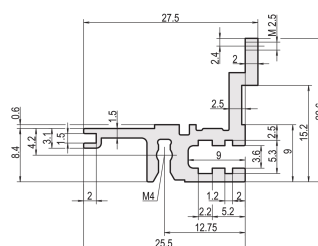

Profilé horizontal, arrière, type L-MZ, allégé, avec bande d'adaptation, 20 F

RÉFÉRENCE CATALOGUE

34560-820

Combinations of horizontal rails and side panels

	Aluminum rail	Aluminum rail with side panel	Aluminum rail with side panel and cover	Aluminum rail with side panel and cover and cover
Aluminum rail	-	+	+	+
Aluminum rail with side panel	+	+	+	+
Aluminum rail with side panel and cover	+	+	-	-
Aluminum rail with side panel and cover and cover	+	+	-	-

Legend: + = can be combined, - = combination not recommended

Le profilé horizontal, allégé type L-MZ, permet l'utilisation de connecteurs DIN. Les connecteurs sont conformes à la norme EN 60603-2.

CERTIFICATIONS

FONCTIONS

Pour le montage direct de connecteurs, conformément à la norme EN 60603 (DIN 41612)

Avec bande d'adaptation pour charge mécanique faible (L-MZ)

Profilé aluminium, finition anodisée, surface de contact conductrice

ATTRIBUTS DU PRODUIT

Largeur du rack: 20HP

Quantité par colis: 1

Finition: Anodisé

Longueur: 106.68mm

Matériau: Aluminium

Famille de produits: EuropacPRO; RatiopacPRO; RatiopacPRO Air; CompacPRO; PropacPRO

Type de produit: Profil horizontal