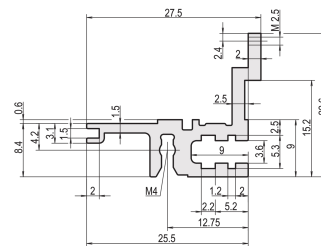

Profilé horizontal, arrière, type L-MZ, allégé, avec bande d'adaptation, 63 F

RÉFÉRENCE CATALOGUE

34560-863

Combinations of horizontal rails and side panels

	Aluminum rail	Aluminum rail with side panel	Aluminum rail with side panel and cover	Aluminum rail with side panel and cover and cover
Aluminum rail	-	+	+	+
Aluminum rail with side panel	+	+	+	+
Aluminum rail with side panel and cover	+	+	-	-
Aluminum rail with side panel and cover and cover	+	+	-	-

Legend: + = can be combined, - = combination not recommended

Le profilé horizontal, allégé type L-MZ, permet l'utilisation de connecteurs DIN. Les connecteurs sont conformes à la norme EN 60603-2.

CERTIFICATIONS

FONCTIONS

Pour le montage direct de connecteurs, conformément à la norme EN 60603 (DIN 41612)

Avec bande d'adaptation pour charge mécanique faible (L-MZ)

Profilé aluminium, finition anodisée, surface de contact conductrice

ATTRIBUTS DU PRODUIT

Largeur du rack: 63HP

Quantité par colis: 1

Finition: Anodisé

Longueur: 325.12mm

Matériau: Aluminium

Famille de produits: EuropacPRO; RatiopacPRO; RatiopacPRO Air; CompacPRO; PropacPRO

Type de produit: Profil horizontal