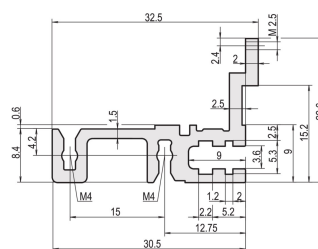

Profilé horizontal, arrière, type H-MZ, haute rigidité, avec bande d'adaptation, 63 F

RÉFÉRENCE CATALOGUE

34560-963

Combinations of horizontal rails and side panels

	Aluminum rail	Aluminum rail with MZ	Aluminum rail with MZ and adaptation band	Aluminum rail with MZ and adaptation band (H-MZ)
Aluminum rail	-	+	+	+
Aluminum rail with MZ	+	+	+	+
Aluminum rail with MZ and adaptation band	+	+	-	-
Aluminum rail with MZ and adaptation band (H-MZ)	-	-	-	-

Legend: + = can be combined, - = combination not recommended

Le profilé horizontal, type haute rigidité avec MZ, permet l'utilisation de connecteurs DIN. Les connecteurs sont conformes à la norme EN 60603-2.

CERTIFICATIONS

FONCTIONS

Pour le montage direct de connecteurs, conformément à la norme EN 60603 (DIN 41612)

Avec bande d'adaptation pour charge mécanique élevée (H-MZ)

Profilé aluminium, finition anodisée, surface de contact conductrice